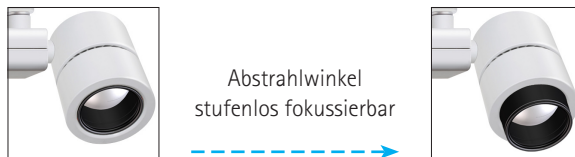

## Strahleraufsatz Z000M

- › passend zu allen Strahlern des Typs TUBE 95
- › Zubehör Strahlerausatz Z000M seperat bestellen
- › Brennweite stufenlos fokussierbar
- › werkzeugloser Austausch an Bestandsleuchte
- › bitte LED-Typ beachten!

	Artikel-Nr.	Zubehör			2700 K	3000 K	3500 K	4000 K
	07530.10.	Strahlerausatz Z000M Abstrahlwinkel 7° - 35°	LED-Typ 11	1070 lm	1110 lm	1140 lm	1150 lm	
			LED-Typ 12	1470 lm	1540 lm	1580 lm	1590 lm	
	Artikel-Nr.	Zubehör			2700 K	3000 K	3500 K	4000 K
	07530.13.	Strahlerausatz Z000M Abstrahlwinkel 10° - 40°	LED-Typ 13	1330 lm	1390 lm	1430 lm	1440 lm	
			LED-Typ 14	1850 lm	1930 lm	1990 lm	2000 lm	
			LED-Typ 15	2510 lm	2620 lm	2700 lm	2710 lm	
	Artikel-Nr.	Zubehör			2700 K	3000 K	3500 K	4000 K
	07530.18.	Strahlerausatz Z000M Abstrahlwinkel 12° - 45°	LED-Typ 16	1840 lm	1920 lm	1960 lm	1980 lm	
			LED-Typ 17	2500 lm	2610 lm	2670 lm	2700 lm	
			LED-Typ 18	3610 lm	3770 lm	3860 lm	3900 lm	